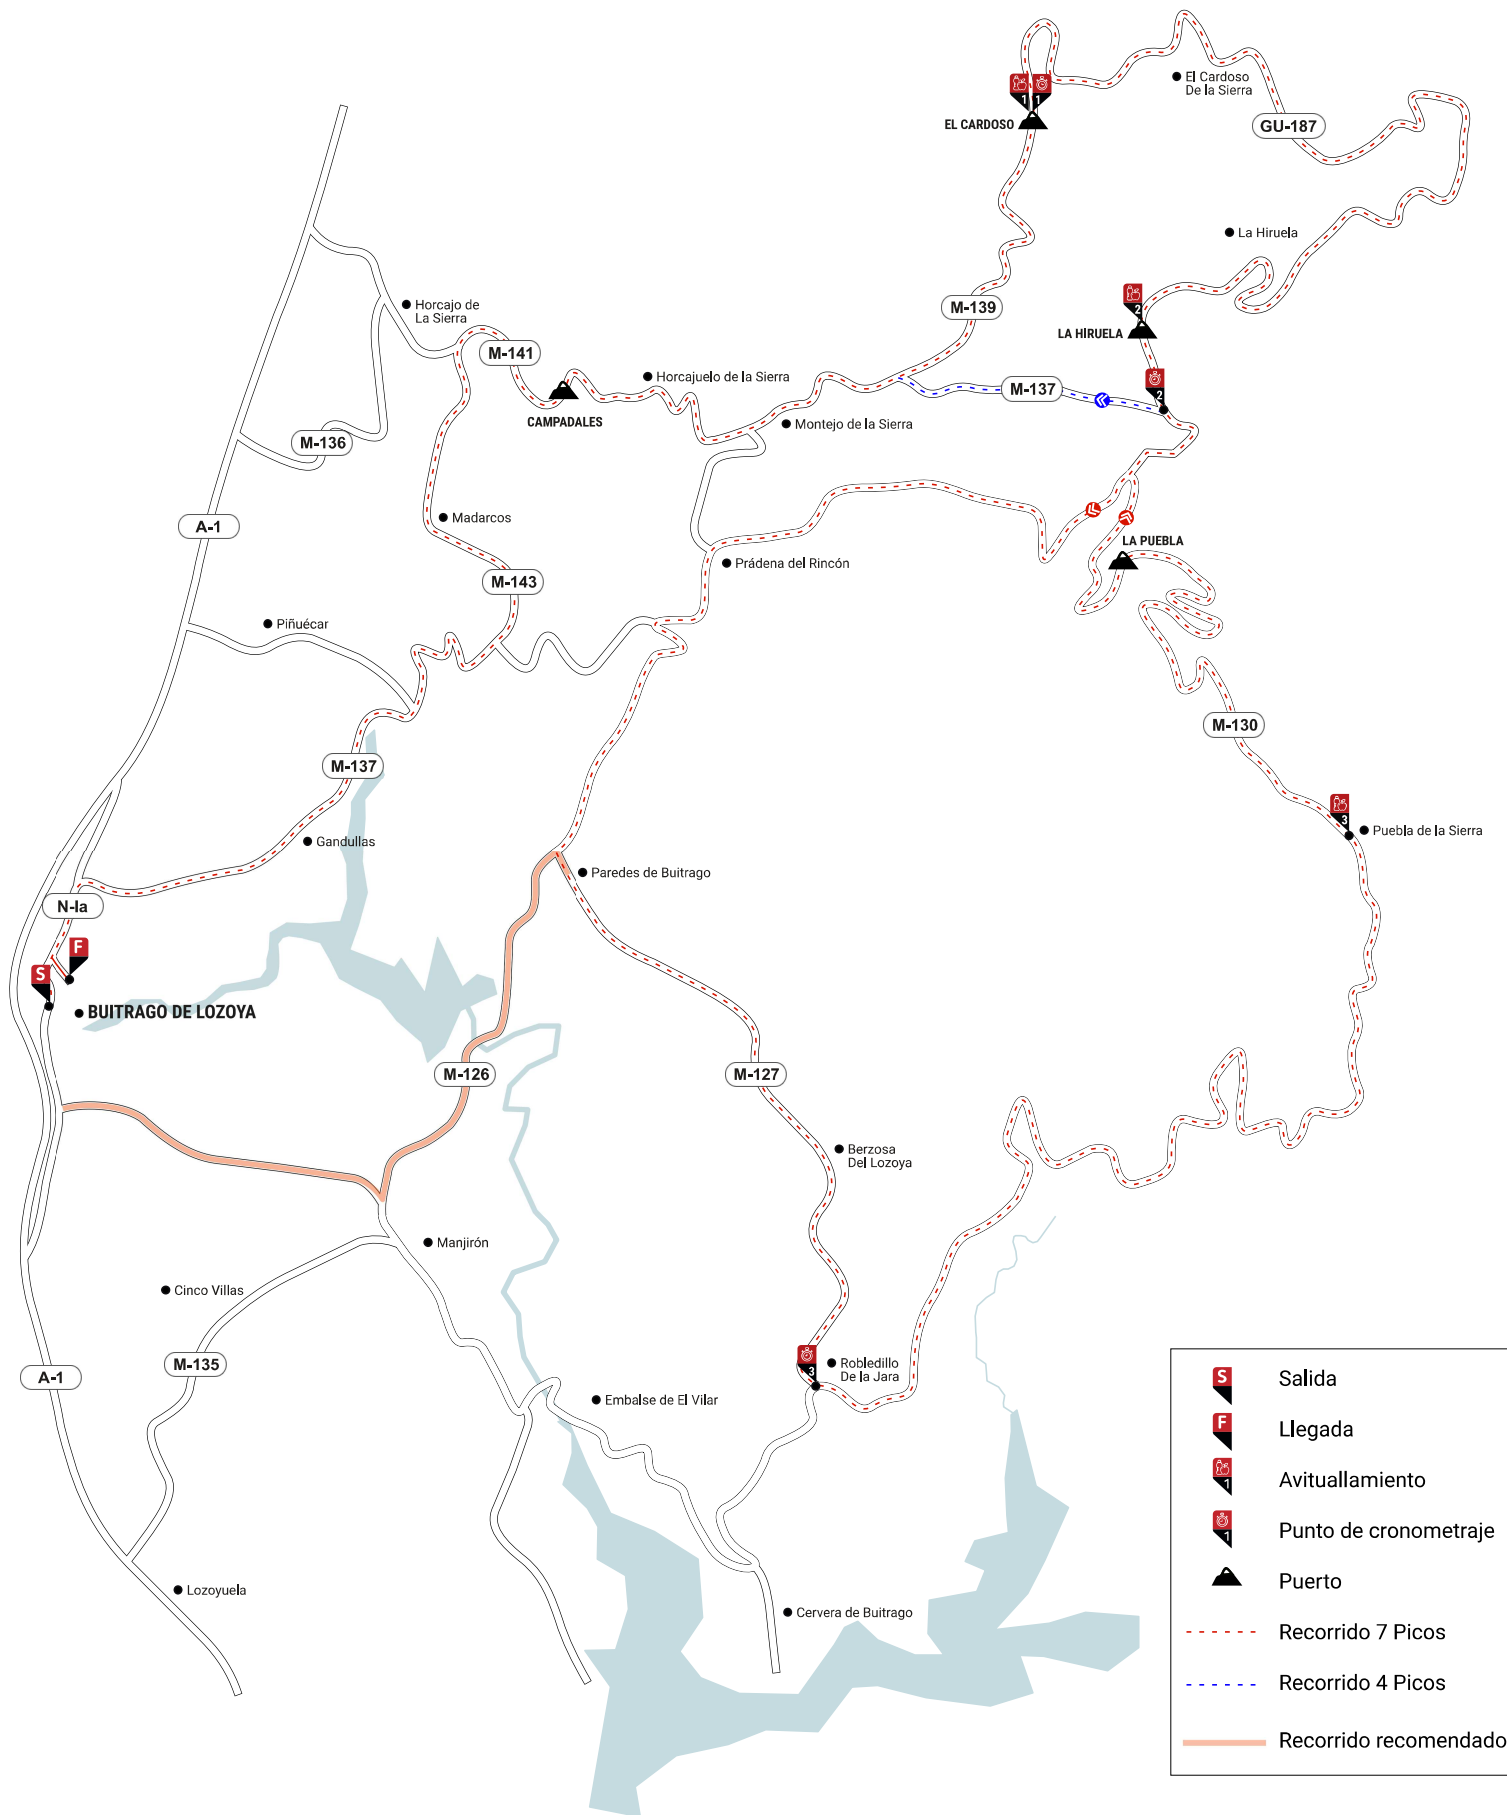

RECORRIDO RECOMENDADO PARA SALIR DE PAREDES

RECORRIDO URBANO

PAREDES DE BUITRAGO

SERRADA DE LA FUENTE